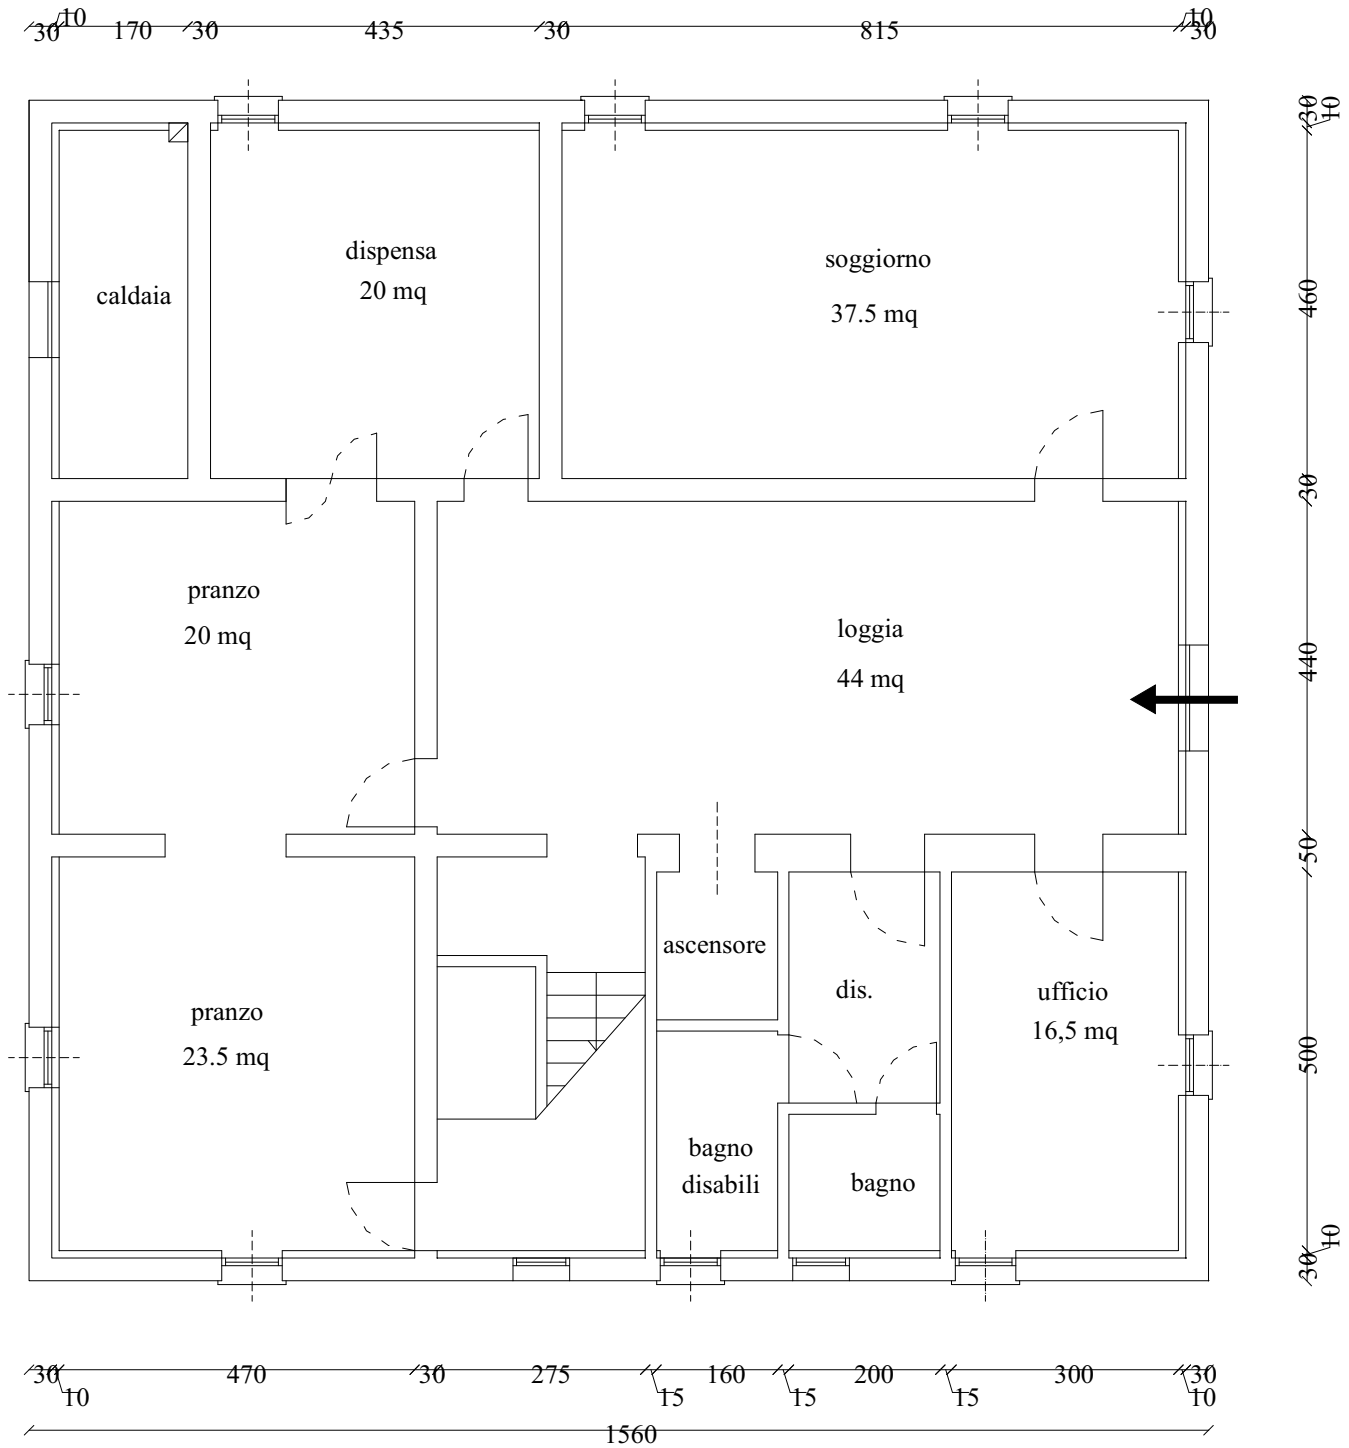

ANZOLA DELL'EMILIA

CENTRO DIURNO PER ANZIANI

PIANO TERRA

scala 1:100

ANZOLA DELL'EMILIA

CENTRO DIURNO PER ANZIANI

PIANO PRIMO

scala 1:100